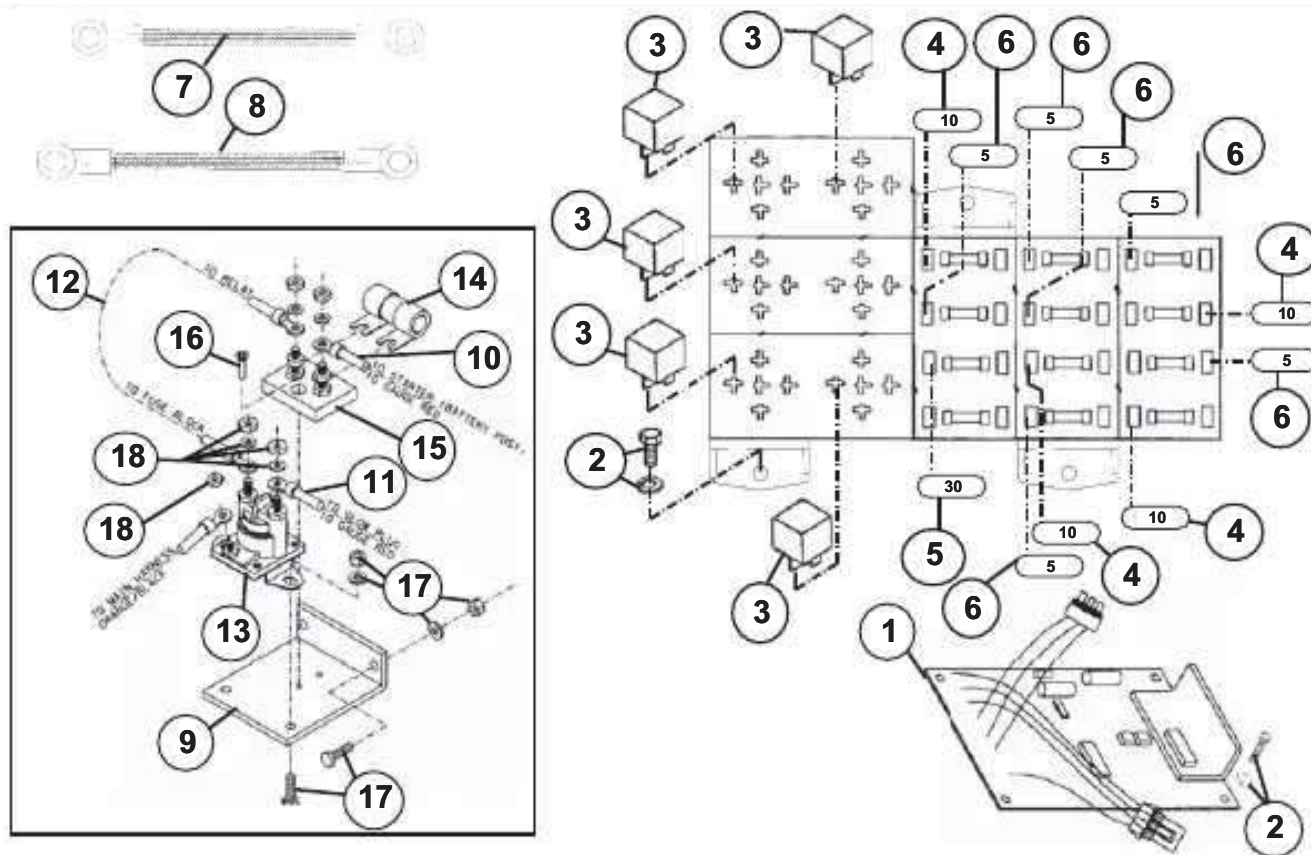

**TRANSMISSION CONTROL BOARD AND FUSE PANEL
XXXX TO 33188035532D**

<u>FIG.</u>	<u>PART #</u>	<u>QTY.</u>	<u>DESCRIPTION</u>	<u>SERIAL NUMBER / REMARKS</u>
1.	132005-P	1	Transmission Control - Proportional	
2.	140462	2	Mounting Module	
3.	140481	1	Relay Module	
4.	140479	1	Relay Module - Single	
5.	140540	1	Module	
6.	140465	1	Circuit - 4 Position	
7.	140473	1	Maxifuse Module	
8.	140480	1	Relay Module - Double	
9.	140463	10	Locking Wedge	
10.	150004	1	Bolt - 1/4	
11.	150123	3	Lockwasher - 1/4	
12.	150110	1	Flatwasher - 1/4	
13.	150102	2	Nut - 1/4	
14.	150035	1	Bolt - 1/4	
15.	140422	4	Relay-Forward & Reverse, 3WD, Cooler Fan	
16.	140461	1	Relay - Neutral Start	
17.	140528	1	Relay - Park Break	
18.	140502	1	Fuse - 60 Amp	
19.	140504	3	Fuse - 10 Amp	
20.	140506	3	Fuse - 20 Amp	
21.	140580	1	Mounting Kit	
22.	180097	1	Ground Cable	

TRANSMISSION CONTROL BOARD AND FUSE PANEL 33268035532D TO XXXX

<u>FIG.</u>	<u>PART #</u>	<u>QTY.</u>	<u>DESCRIPTION</u>	<u>SERIAL NUMBER / REMARKS</u>
1.	132005	1	Transmission Control	
2.		5	Mounting Hardware: Screw, Lockwasher - 10/32	
3.	140528	5	Relay - Forward, Reverse, 3WD, Cooler Fan, Neutral Start	
4.	140504	4	Fuse - 10 Amp	
5.	140728	1	Fuse - 30 Amp	
6.	140503	6	Fuse - 5 Amp	
7.	180097	1	Ground Cable	57794085532D - xxxx
8.	300921	1	Wire - Plug to Plug - Deutz Only	57794085532D - xxxx
9.	302362	1	Fuse Bracket	57794085532D - xxxx
10.	302363	1	Wire - Starter to Glow Plug Relay	57794085532D - xxxx
11.	302364	1	Wire - Glow Plug to Glow Plug Relay	57794085532D - xxxx
12.	302365	1	Wire - Fuse Block to Glow Plug Relay	57794085532D - xxxx
13.	140366	1	Relay - Glow Plug	57794085532D - xxxx
14.	140367	1	Fuse	57794085532D - xxxx
15.	140368	1	Fuse Block	57794085532D - xxxx
16.	151198	2	Machine Screw - 10/32	57794085532D - xxxx
17.		4	Bolt, Lockwasher, Nut - 1/4	57794085532D - xxxx
18.	151299	1	Nut - 5 mm	57794085532D - xxxx